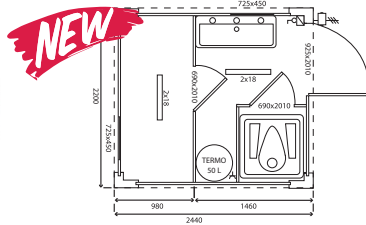

Casetas

Modelo	Referencia	Depósito	Precio Día	Días Mínimo	Dimensiones
Caseta WC25 NEW	19047	600	3,95 €	30	2,20 x 2,40m
Caseta 1mts + WC	09703	300	1,95 €	30	1,20 x 1,20 m
Caseta 2mts Diafana	11084	500	2,95 €	30	2,20 x 2,35 m
Caseta 4mts Diafana	09700 / 00273	600	4 €	30	4,00 x 2,40 m
Caseta 4mts + AA	19002	700	5 €	30	4,00 x 2,40 m
Caseta 4mts + WC	09701 / 00272	1000	5 €	30	4,10 x 2,35 m
Caseta 4mts + WC + AA	19987	1100	6 €	30	4,00 x 2,40 m
Caseta 6mts + AA	19023	1200	6,5 €	30	6,00 x 2,40 m
Caseta 6mts + WC + AA	11247	1300	7,5 €	30	6,00 x 2,40 m

Contenedor

Modelo	Referencia	Depósito	Precio Día	Días Mínimo	Dimensiones	Peso
Contenedor LC6	09363	300	2,35 €	30	1980x1950x1910	450
Contenedor LC8	09364	400	3 €	30	2438x2200x2260	630
Contenedor LC9	09365	450	3,5 €	30	2931x2200x2260	690
Contenedor LC10	18994	475	3,75 €	30	2991x2438x2591	825
Contenedor LC15	10217	500	3,95 €	30	4550x2200x2260	915
Contenedor Mover Box	09366	450	3,5 €	30	2200x1600x2445	450
Contenedor Marítimo	17292	700	4,75 €	30	6058x2438x2896	2500